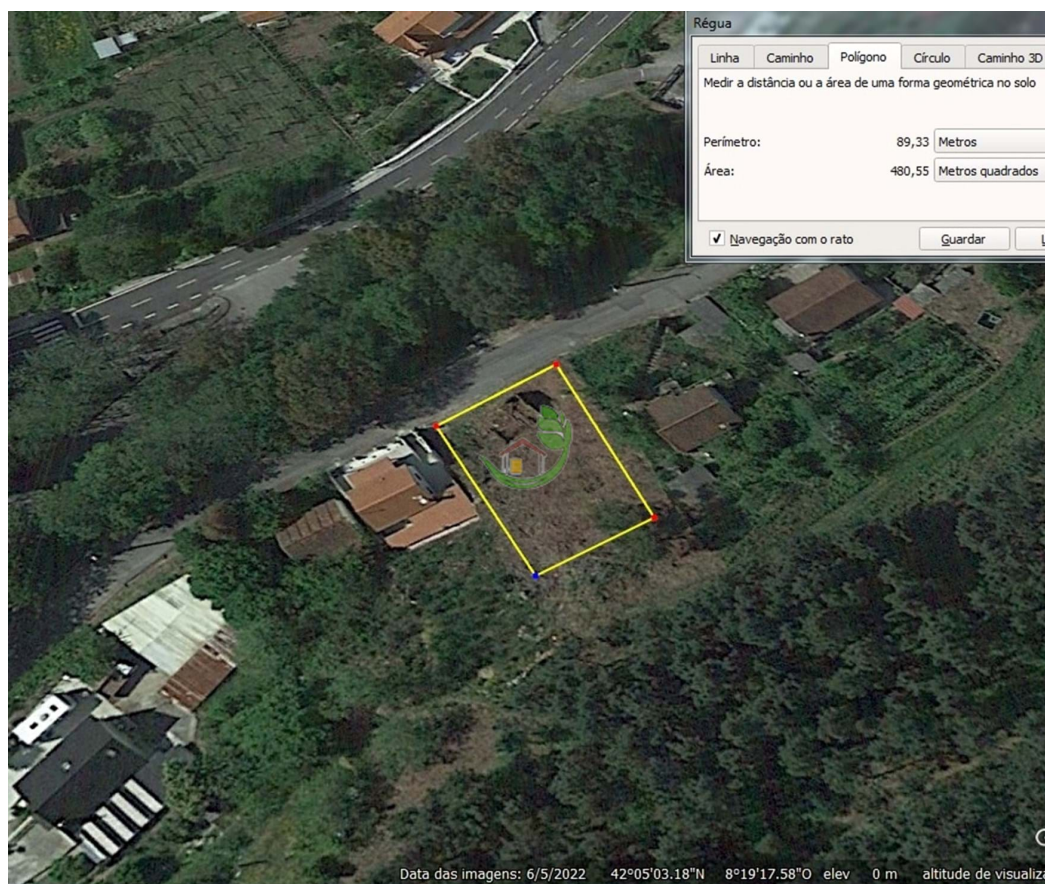

## Penso - Terreno

 **480**

Área terreno (m<sup>2</sup>)

**37 000 €**

(EUR €)

## Terreno de construção- Penso, Melgaço

Lote para construção, sito no lugar de Castro, freguesia de Penso Concelho de Melgaço, com a área de 480 m2.

Inserido em zona de habitações, com excelente vista para a parte poente da freguesia, para o Rio Minho e Espanha.